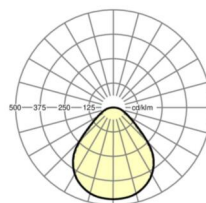

параметры

номер заказа	72265014150
код EAN	4020863266623
номер таможенного тарифа	94051190
Знак прохождения контроля	IP 54/20, класс защиты I, для рабочих мест за дисплеем 65° < 3000, F, Кровля класса F, HACCP DIN10500/Food/IFS/BRC, Indoor, CE
Степень ударопрочности IK	IK03
Температура окружения	ta 25°C
Гарантийный срок	5 лет
Государственные программы поддержки	BEG - государственные субсидии для энергосберегающих зданий (действительна только для Германии)

электротехника

Балласт	Электронный драйвер (1 штука)
Мощность системы	28W
сетевое напряжение	230V/50Hz
автоматический предохранитель (пусковой ток)	24 штук/B10, 38 штук/B16, 40 штук/C10, 63 штук/C16
класс энергосбережения/Источник света	C

Оптика

Оснастка	LED, цветопередача/оттенок света CRI ≥ 80 / 4000K
Допуск для координаты цветности (MacAdam)	3SDCM
Номинальный световой поток	4461lm
Срок службы LED	50000h L90/B10 (Tq 25°C)
светоотдача светильников	160lm/W
UGR поп./вдоль	18.6 / 18.4

DEEP-LINK

<https://www.regiolux.de/ru/article/72265014150>