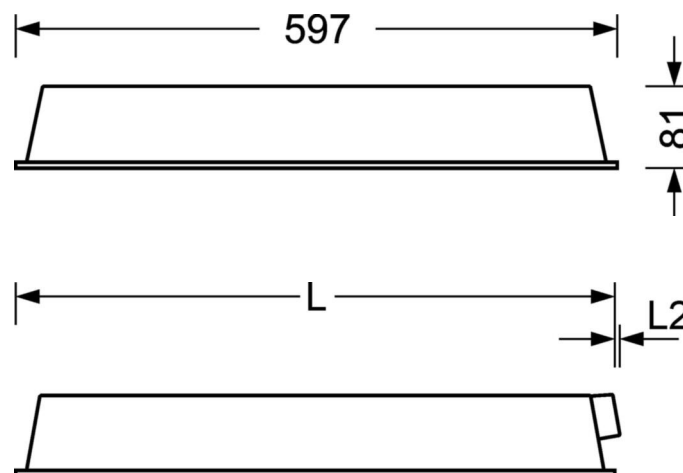

## Оптика

Оснастка	LED, цветопередача/оттенок света CRI ≥ 80 / 4000K
Допуск для координаты цветности (MacAdam)	3SDCM
Номинальный световой поток	4461lm
Срок службы LED	50000h L90/B10 (Tq 25°C)
светоотдача светильников	160lm/W
UGR поп./вдоль	18.6 / 18.4

## DEEP-LINK

<https://www.regiolux.de/ru/article/72265014150>

Ссылка	LED 4500lm 840
ηLB	100 %
Φ ↓/↑	100 % / 0 %
UGR поп./вдоль дисплей	18.6 / 18.4
	65° < 3000cd/m²

**Механика**

<b>цвет корпуса</b>	белый стандартный для электротехники RAL 9016
<b>размеры (LxWxH/DxH)</b>	597mm x 597mm x 81mm
<b>Глубина</b>	81mm
<b>Потолочная система</b>	подвесные потолки с видимыми несущими траверсами [s-TS] (600x600мм)
<b>глубина встройки</b>	180mm [s-TS]; 180mm [s-TS] min
<b>вес (нетто)</b>	4.3kg
<b>Вид монтажа</b>	Вкладная установка

**размеры**

<b>L</b>	597 mm	Длина
<b>B</b>	597 mm	Ширина
<b>H</b>	81 mm	Высота
<b>T</b>	81 mm	Глубина
<b>L2</b>	5 mm	Длина выступа
<b>Et(min)</b>	180 mm	Минимальное расстояние от потолка - минимальный размер (видим)
<b>Et(TS)</b>	180 mm	Минимальное расстояние от потолка - рекомендуемое (видимый T-про
<b>MLTS1</b>	600 mm	Модульный размер, длина (видимый T-профиль)
<b>MLTS_1/2</b>	600	Модульный размер, длина (видимый T-профиль) 1/2
<b>MBTS1</b>	600 mm	Модульный размер, ширина (видимый T-профиль)
<b>MBTS_1/2</b>	600	Модульный размер, ширина (видимый T-профиль) 1/2